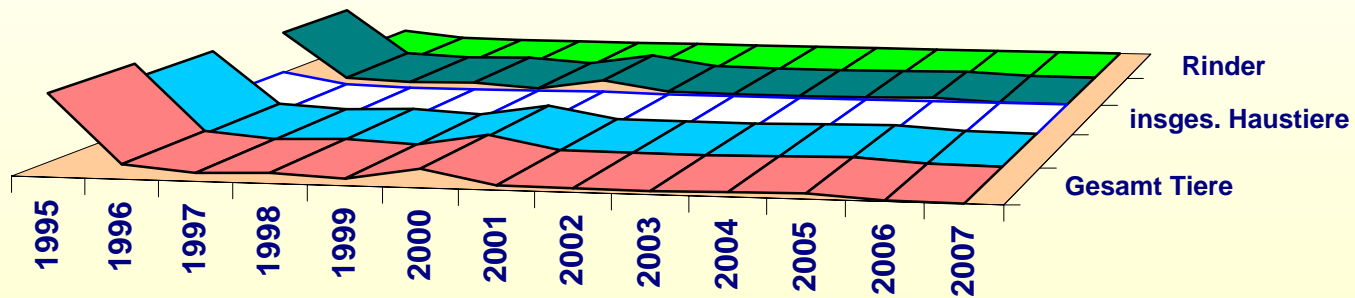

# Tollwutfälle in der Bundesrepublik Deutschland (Neuaustrüche Tiere)

Stand: 16. Juli 2007

	1995	1996	1997	1998	1999	2000	2001	2002	2003	2004	2005	2006	2007
<span style="color: red;">■</span> Gesamt Tiere	855	152	86	108	71	192	50	43	36	47	59	12	1
<span style="color: blue;">■</span> insges. Wildtiere	696	121	78	100	59	176	47	41	36	46	58	12	1
<span style="color: white;">■</span> insges. Haustiere	159	31	8	8	12	16	3	2	0	1	1	0	0
<span style="color: darkgreen;">■</span> Fuchs	627	107	74	86	37	150	35	24	20	27	39	3	0
<span style="color: lightgreen;">■</span> Rinder	91	14	5	2	1	6	1	0	0	0	0	0	0